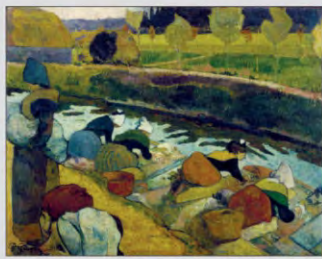

spazio per la pubblicità
20,5 x 7

abbinabile con l'articolo
01_C_C_F

04_C_12_01 MENSILE FIORI

- formato 23x50 cm
- dodici fogli senza copertina
- carta patinata lucida 80 g
- legatura con astina metallica
(a richiesta WIRE-O con supplemento prezzo)