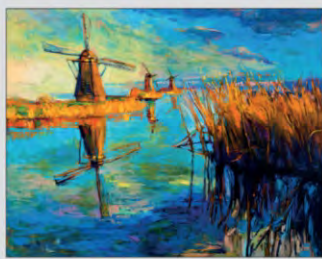

spazio per la pubblicità
20,5 x 7

abbinabile con l'articolo
01_C_C_F

04_C_12_01 MENSILE FIORI

- formato 23x50 cm
- dodici fogli senza copertina
- carta patinata lucida 80 g
- legatura con astina metallica
(a richiesta WIRE-O con supplemento prezzo)