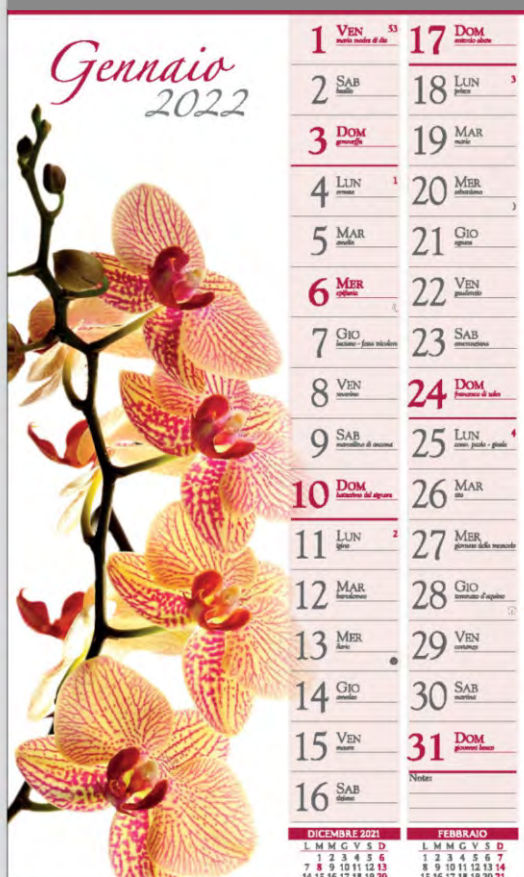

spazio per la pubblicità
20,5 x 7

abbinabile con l'articolo
01_C_C_F

04_C_12_01 MENSILE FIORI

- formato 23x50 cm
- dodici fogli senza copertina
- carta patinata lucida 80 g
- legatura con astina metallica
(a richiesta WIRE-O con supplemento prezzo)

abbinabile con l'articolo
01_C_C_A

04_C_12_02
ARTE

- formato 23x50 cm
- dodici fogli senza copertina
- carta patinata lucida 80 g
- legatura con astina metallica
(a richiesta WIRE-0 con supplemento prezzo)

spazio per la pubblicità
20,5 x 7

Gennaio 2022

1 VENERDI martedì e del	17 DOMENICA prima di
2 SABATO sabato	18 LUNEDI sabato
3 DOMENICA domenica	19 MARTEDI sabato
4 LUNEDI sabato	20 MERCOLEDI sabato
5 MARTEDI sabato	21 GIOVEDI sabato
6 MERCOLEDI sabato	22 VENERDI sabato
7 GIOVEDI sabato	23 SABATO sabato
8 VENERDI sabato	24 DOMENICA sabato
9 SABATO sabato	25 LUNEDI sabato
10 DOMENICA sabato	26 MARTEDI sabato
11 LUNEDI sabato	27 MERCOLEDI sabato
12 MARTEDI sabato	28 GIOVEDI sabato
13 MERCOLEDI sabato	29 VENERDI sabato
14 GIOVEDI sabato	30 SABATO sabato
15 VENERDI sabato	31 DOMENICA sabato
16 SABATO sabato	